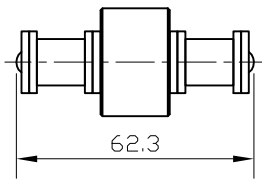

PROFILO ST 5 80X175

PROFILE ST5 80X175

COD	T5080175
P (Kg/mt)	9.00
L (mm)	6020

CENTRO
TECNOLOGIE
AVANZATE

SISTEMA DI TRASPORTO ST5 TRANSPORT SYSTEM ST5

CATENA A RULLI 3/4" d28 ROLLER CHAIN 3/4" d28

COD	T5234280
P (Kg/mt)	5.00
L (mm)	5000