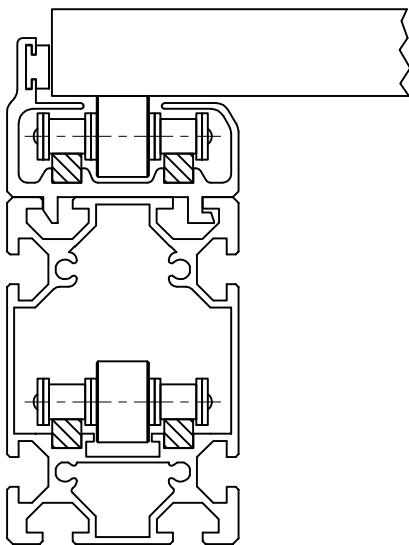

CATENA A RULLI 3/8" d15 ROLLER CHAIN 3/8" d15

COD	T4238150
P (Kg/mt)	1.35
L (mm)	5000

CENTRO
TECNOLOGIE
AVANZATE

SISTEMA DI TRASPORTO ST4 TRANSPORT SYSTEM ST4

PROFILO ST4 60X107

PROFILE ST4 60X107

COD	T4060107
P (Kg/mt)	7.90
L (mm)	6020

CENTRO
TECNOLOGIE
AVANZATE

SISTEMA DI TRASPORTO ST4 TRANSPORT SYSTEM ST4

CATENA A RULLI 3/4" d26 ROLLER CHAIN 3/4" d26

COD	T4234260
P (Kg/mt)	3.2
L (mm)	5000

CENTRO
TECNOLOGIE
AVANZATE

SISTEMA DI TRASPORTO ST5 TRANSPORT SYSTEM ST5

PROFILO ST 5 80X175

PROFILE ST5 80X175

COD	T5080175
P (Kg/mt)	9.00
L (mm)	6020

CENTRO
TECNOLOGIE
AVANZATE

SISTEMA DI TRASPORTO ST5 TRANSPORT SYSTEM ST5

CATENA A RULLI 3/4" d28 ROLLER CHAIN 3/4" d28

COD	T5234280
P (Kg/mt)	5.00
L (mm)	5000

CENTRO
TECNOLOGIE
AVANZATE

SISTEMA DI TRASPORTO ST6 TRANSPORT SYSTEM ST6

PROFILO ST6 65X230

PROFILE ST6 65X230

COD	T6065230
P (Kg/mt)	9.90
L (mm)	6020

CENTRO
TECNOLOGIE
AVANZATE

SISTEMA DI TRASPORTO ST6 TRANSPORT SYSTEM ST6