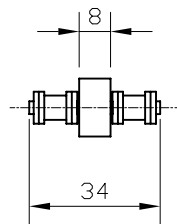

PROFILO ST4L 45X90

PROFILE ST4L 45X90

COD	T4045901
P (Kg/mt)	3.2
L (mm)	6020

CENTRO
TECNOLOGIE
AVANZATE

SISTEMA DI TRASPORTO ST4L TRANSPORT SYSTEM ST4L

CATENA A RULLI 1" d15.9 ROLLER CHAIN 1" d15.9

COD	T421160
P (Kg/mt)	0.9
L (mm)	5000

CENTRO
TECNOLOGIE
AVANZATE

SISTEMA DI TRASPORTO ST4M TRANSPORT SYSTEM ST4M

PROFILO ST4M 45X90

PROFILE ST4M 45X90

COD	T4045901
P (Kg/mt)	3.60
L (mm)	6020

CENTRO
TECNOLOGIE
AVANZATE

SISTEMA DI TRASPORTO ST4M TRANSPORT SYSTEM ST4M

CATENA A RULLI 3/8" d15 ROLLER CHAIN 3/8" d15

COD	T4238150
P (Kg/mt)	1.35
L (mm)	5000

CENTRO
TECNOLOGIE
AVANZATE

SISTEMA DI TRASPORTO ST4 TRANSPORT SYSTEM ST4

PROFILO ST4 60X107

PROFILE ST4 60X107

COD	T4060107
P (Kg/mt)	7.90
L (mm)	6020