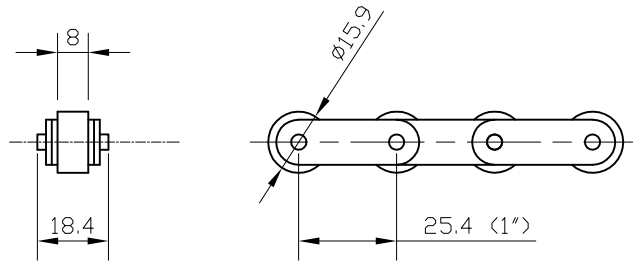

PROFILO ST4L 45X90

PROFILE ST4L 45X90

COD	T4045901
P (Kg/mt)	3.2
L (mm)	6020

CENTRO
TECNOLOGIE
AVANZATE

SISTEMA DI TRASPORTO ST4L TRANSPORT SYSTEM ST4L

CATENA A RULLI 1" d15.9 ROLLER CHAIN 1" d15.9

COD	T421160
P (Kg/mt)	0.9
L (mm)	5000

CENTRO
TECNOLOGIE
AVANZATE

SISTEMA DI TRASPORTO ST4M TRANSPORT SYSTEM ST4M

PROFILO ST4M 45X90

PROFILE ST4M 45X90

COD	T4045901
P (Kg/mt)	3.60
L (mm)	6020

CENTRO
TECNOLOGIE
AVANZATE

SISTEMA DI TRASPORTO ST4M TRANSPORT SYSTEM ST4M

CATENA A RULLI 3/8" d15 ROLLER CHAIN 3/8" d15

COD	T4238150
P (Kg/mt)	1.35
L (mm)	5000

CENTRO
TECNOLOGIE
AVANZATE

SISTEMA DI TRASPORTO ST4 TRANSPORT SYSTEM ST4

PROFILO ST4 60X107

PROFILE ST4 60X107

COD	T4060107
P (Kg/mt)	7.90
L (mm)	6020

PROFILO ST 5 80X175

PROFILE ST5 80X175

COD	T5080175
P (Kg/mt)	9.00
L (mm)	6020

CENTRO
TECNOLOGIE
AVANZATE

SISTEMA DI TRASPORTO ST5 TRANSPORT SYSTEM ST5

CATENA A RULLI 3/4" d28 ROLLER CHAIN 3/4" d28

COD	T5234280
P (Kg/mt)	5.00
L (mm)	5000