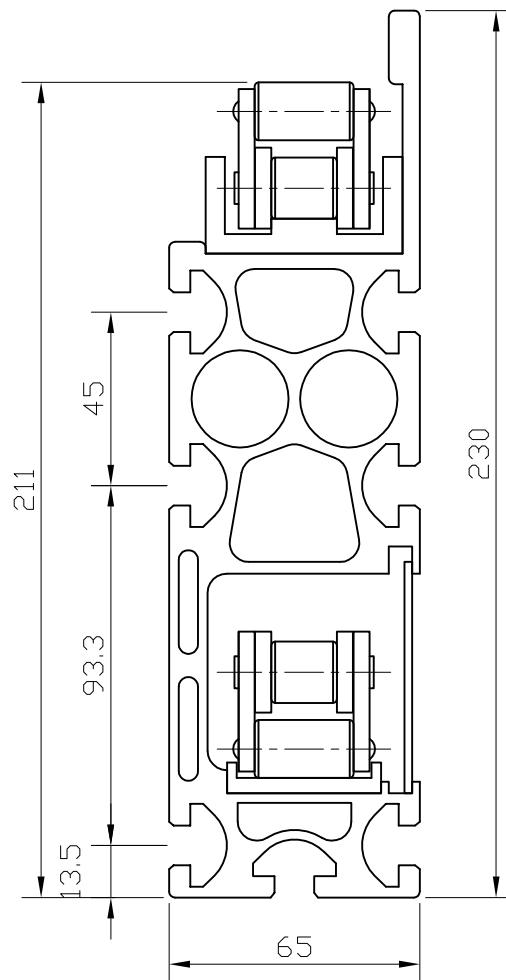

CENTRO
TECNOLOGIE
AVANZATE

SISTEMA DI TRASPORTO ST6 TRANSPORT SYSTEM ST6

PROFILO ST6 65X230

PROFILE ST6 65X230

COD	T6065230
P (Kg/mt)	9.90
L (mm)	6020