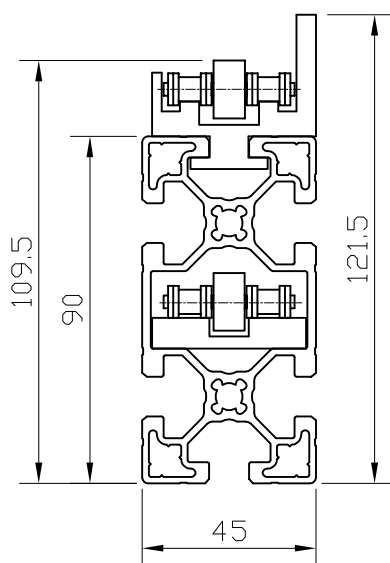

PROFILO ST4L 45X90

PROFILE ST4L 45X90

COD	T4045901
P (Kg/mt)	3.2
L (mm)	6020

CENTRO
TECNOLOGIE
AVANZATE

SISTEMA DI TRASPORTO ST4L TRANSPORT SYSTEM ST4L

CATENA A RULLI 1" d15.9 ROLLER CHAIN 1" d15.9

COD	T421160
P (Kg/mt)	0.9
L (mm)	5000

CENTRO
TECNOLOGIE
AVANZATE

SISTEMA DI TRASPORTO ST4M TRANSPORT SYSTEM ST4M

PROFILO ST4M 45X90

PROFILE ST4M 45X90

COD	T4045901
P (Kg/mt)	3.60
L (mm)	6020

CENTRO
TECNOLOGIE
AVANZATE

SISTEMA DI TRASPORTO ST4M TRANSPORT SYSTEM ST4M

CATENA A RULLI 3/8" d15 ROLLER CHAIN 3/8" d15

COD	T4238150
P (Kg/mt)	1.35
L (mm)	5000

CENTRO
TECNOLOGIE
AVANZATE

SISTEMA DI TRASPORTO ST4 TRANSPORT SYSTEM ST4

PROFILO ST4 60X107

PROFILE ST4 60X107

COD	T4060107
P (Kg/mt)	7.90
L (mm)	6020

PROFILO ST 5 80X175

PROFILE ST5 80X175

COD	T5080175
P (Kg/mt)	9.00
L (mm)	6020

CENTRO
TECNOLOGIE
AVANZATE

SISTEMA DI TRASPORTO ST5 TRANSPORT SYSTEM ST5

CATENA A RULLI 3/4" d28 ROLLER CHAIN 3/4" d28

COD	T5234280
P (Kg/mt)	5.00
L (mm)	5000