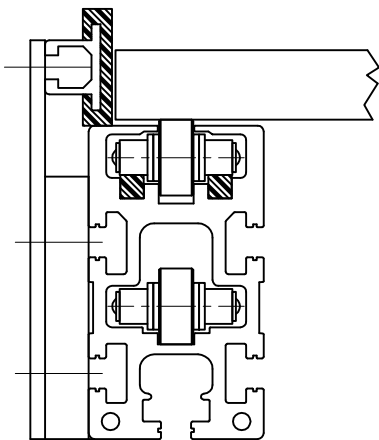

CENTRO
TECNOLOGIE
AVANZATE

SISTEMA DI TRASPORTO ST4M TRANSPORT SYSTEM ST4M

PROFILO ST4M 45X90

PROFILE ST4M 45X90

COD	T4045901
P (Kg/mt)	3.60
L (mm)	6020

CENTRO
TECNOLOGIE
AVANZATE

SISTEMA DI TRASPORTO ST4M TRANSPORT SYSTEM ST4M

CATENA A RULLI 3/8" d15 ROLLER CHAIN 3/8" d15

COD	T4238150
P (Kg/mt)	1.35
L (mm)	5000

CENTRO
TECNOLOGIE
AVANZATE

SISTEMA DI TRASPORTO ST4 TRANSPORT SYSTEM ST4

PROFILO ST4 60X107

PROFILE ST4 60X107

COD	T4060107
P (Kg/mt)	7.90
L (mm)	6020

CENTRO
TECNOLOGIE
AVANZATE

SISTEMA DI TRASPORTO ST4 TRANSPORT SYSTEM ST4

CATENA A RULLI 3/4" d26 ROLLER CHAIN 3/4" d26

COD	T4234260
P (Kg/mt)	3.2
L (mm)	5000

CENTRO
TECNOLOGIE
AVANZATE

SISTEMA DI TRASPORTO ST5 TRANSPORT SYSTEM ST5

PROFILO ST 5 80X175

PROFILE ST5 80X175

COD	T5080175
P (Kg/mt)	9.00
L (mm)	6020

CENTRO
TECNOLOGIE
AVANZATE

SISTEMA DI TRASPORTO ST5 TRANSPORT SYSTEM ST5

CATENA A RULLI 3/4" d28 ROLLER CHAIN 3/4" d28

COD	T5234280
P (Kg/mt)	5.00
L (mm)	5000