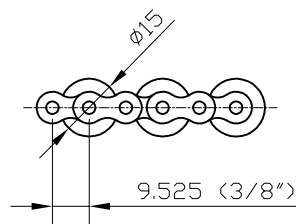

PROFILO ST4L 45X90

PROFILE ST4L 45X90

COD	T4045901
P (Kg/mt)	3.2
L (mm)	6020

CENTRO
TECNOLOGIE
AVANZATE

SISTEMA DI TRASPORTO ST4L TRANSPORT SYSTEM ST4L

CATENA A RULLI 1" d15.9 ROLLER CHAIN 1" d15.9

COD	T421160
P (Kg/mt)	0.9
L (mm)	5000

CENTRO
TECNOLOGIE
AVANZATE

SISTEMA DI TRASPORTO ST4M TRANSPORT SYSTEM ST4M

PROFILO ST4M 45X90

PROFILE ST4M 45X90

COD	T4045901
P (Kg/mt)	3.60
L (mm)	6020

CENTRO
TECNOLOGIE
AVANZATE

SISTEMA DI TRASPORTO ST4M TRANSPORT SYSTEM ST4M

CATENA A RULLI 3/8" d15 ROLLER CHAIN 3/8" d15

COD	T4238150
P (Kg/mt)	1.35
L (mm)	5000

CENTRO
TECNOLOGIE
AVANZATE

SISTEMA DI TRASPORTO ST4 TRANSPORT SYSTEM ST4

PROFILO ST4 60X107

PROFILE ST4 60X107

COD	T4060107
P (Kg/mt)	7.90
L (mm)	6020

PROFILO ST 5 80X175

PROFILE ST5 80X175

COD	T5080175
P (Kg/mt)	9.00
L (mm)	6020

CENTRO
TECNOLOGIE
AVANZATE

SISTEMA DI TRASPORTO ST5 TRANSPORT SYSTEM ST5

CATENA A RULLI 3/4" d28 ROLLER CHAIN 3/4" d28

COD	T5234280
P (Kg/mt)	5.00
L (mm)	5000