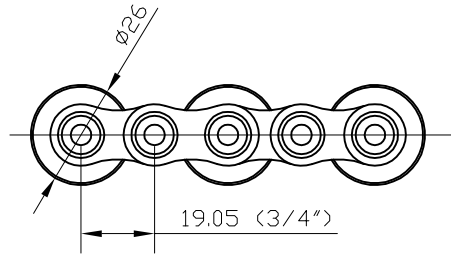

PROFILO ST4L 45X90

PROFILE ST4L 45X90

COD	T4045901
P (Kg/mt)	3.2
L (mm)	6020

CENTRO
TECNOLOGIE
AVANZATE

SISTEMA DI TRASPORTO ST4L TRANSPORT SYSTEM ST4L

CATENA A RULLI 1" d15.9 ROLLER CHAIN 1" d15.9

COD	T421160
P (Kg/mt)	0.9
L (mm)	5000

CATENA A RULLI 3/8" d15 ROLLER CHAIN 3/8" d15

COD	T4238150
P (Kg/mt)	1.35
L (mm)	5000

CENTRO
TECNOLOGIE
AVANZATE

SISTEMA DI TRASPORTO ST4 TRANSPORT SYSTEM ST4

PROFILO ST4 60X107

PROFILE ST4 60X107

COD	T4060107
P (Kg/mt)	7.90
L (mm)	6020

CENTRO
TECNOLOGIE
AVANZATE

SISTEMA DI TRASPORTO ST4 TRANSPORT SYSTEM ST4

CATENA A RULLI 3/4" d26 ROLLER CHAIN 3/4" d26

COD	T4234260
P (Kg/mt)	3.2
L (mm)	5000

CENTRO
TECNOLOGIE
AVANZATE

SISTEMA DI TRASPORTO ST5 TRANSPORT SYSTEM ST5

PROFILO ST 5 80X175

PROFILE ST5 80X175

COD	T5080175
P (Kg/mt)	9.00
L (mm)	6020

CENTRO
TECNOLOGIE
AVANZATE

SISTEMA DI TRASPORTO ST5 TRANSPORT SYSTEM ST5

CATENA A RULLI 3/4" d28 ROLLER CHAIN 3/4" d28

COD	T5234280
P (Kg/mt)	5.00
L (mm)	5000