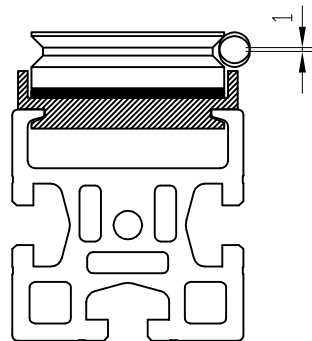

CENTRO
TECNOLOGIE
AVANZATE

SISTEMA DI TRASPORTO ST2 TRANSPORT SYSTEM ST2

CINGHIA NASTRO 50X2 CONVEYOR BELT 50X2

COD	T22502
P (Kg/mt)	0.15
L (mm)	20.000