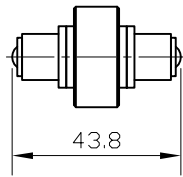

PROFILO ST4L 45X90

PROFILE ST4L 45X90

COD	T4045901
P (Kg/mt)	3.2
L (mm)	6020

CENTRO
TECNOLOGIE
AVANZATE

SISTEMA DI TRASPORTO ST4L TRANSPORT SYSTEM ST4L

CATENA A RULLI 1" d15.9 ROLLER CHAIN 1" d15.9

COD	T421160
P (Kg/mt)	0.9
L (mm)	5000

CATENA A RULLI 3/8" d15 ROLLER CHAIN 3/8" d15

COD	T4238150
P (Kg/mt)	1.35
L (mm)	5000

CENTRO
TECNOLOGIE
AVANZATE

SISTEMA DI TRASPORTO ST4 TRANSPORT SYSTEM ST4

PROFILO ST4 60X107

PROFILE ST4 60X107

COD	T4060107
P (Kg/mt)	7.90
L (mm)	6020

CENTRO
TECNOLOGIE
AVANZATE

SISTEMA DI TRASPORTO ST4 TRANSPORT SYSTEM ST4

CATENA A RULLI 3/4" d26 ROLLER CHAIN 3/4" d26

COD	T4234260
P (Kg/mt)	3.2
L (mm)	5000

CENTRO
TECNOLOGIE
AVANZATE

SISTEMA DI TRASPORTO ST5 TRANSPORT SYSTEM ST5

PROFILO ST 5 80X175

PROFILE ST5 80X175

COD	T5080175
P (Kg/mt)	9.00
L (mm)	6020

CENTRO
TECNOLOGIE
AVANZATE

SISTEMA DI TRASPORTO ST5 TRANSPORT SYSTEM ST5

CATENA A RULLI 3/4" d28 ROLLER CHAIN 3/4" d28

COD	T5234280
P (Kg/mt)	5.00
L (mm)	5000