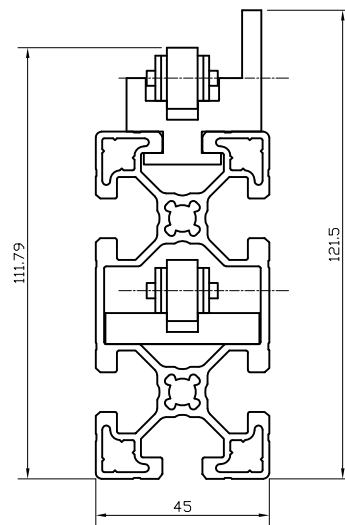

CENTRO
TECNOLOGIE
AVANZATE

SISTEMA DI TRASPORTO ST2 TRANSPORT SYSTEM ST2

CINGHIA NASTRO 50X2 CONVEYOR BELT 50X2

COD	T22502
P (Kg/mt)	0.15
L (mm)	20.000

CENTRO
TECNOLOGIE
AVANZATE

SISTEMA DI TRASPORTO ST4L TRANSPORT SYSTEM ST4L

PROFILO ST4L 45X90

PROFILE ST4L 45X90

COD	T4045901
P (Kg/mt)	3.2
L (mm)	6020

CENTRO
TECNOLOGIE
AVANZATE

SISTEMA DI TRASPORTO ST4L TRANSPORT SYSTEM ST4L

CATENA A RULLI 1" d15.9 ROLLER CHAIN 1" d15.9

COD	T421160
P (Kg/mt)	0.9
L (mm)	5000

CATENA A RULLI 3/8" d15 ROLLER CHAIN 3/8" d15

COD	T4238150
P (Kg/mt)	1.35
L (mm)	5000

CENTRO
TECNOLOGIE
AVANZATE

SISTEMA DI TRASPORTO ST4 TRANSPORT SYSTEM ST4

PROFILO ST4 60X107

PROFILE ST4 60X107

COD	T4060107
P (Kg/mt)	7.90
L (mm)	6020

PROFILO ST 5 80X175

PROFILE ST5 80X175

COD	T5080175
P (Kg/mt)	9.00
L (mm)	6020

CENTRO
TECNOLOGIE
AVANZATE

SISTEMA DI TRASPORTO ST5 TRANSPORT SYSTEM ST5

CATENA A RULLI 3/4" d28 ROLLER CHAIN 3/4" d28

COD	T5234280
P (Kg/mt)	5.00
L (mm)	5000