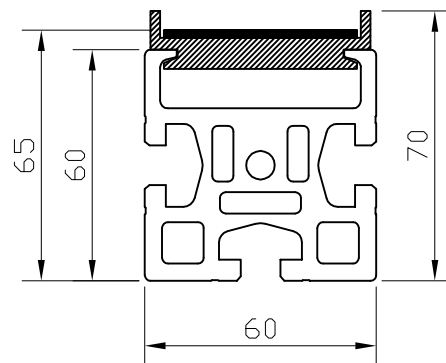

CENTRO
TECNOLOGIE
AVANZATE

SISTEMA DI TRASPORTO ST2 TRANSPORT SYSTEM ST2

PROFILO ST2 45X90

PROFILE ST2 45X90

COD	T204590
P (Kg/mt)	3.00
L (mm)	6020

CENTRO
TECNOLOGIE
AVANZATE

SISTEMA DI TRASPORTO ST2 TRANSPORT SYSTEM ST2

CINGHIA NASTRO 30X2 CONVEYOR BELT 30X2

COD	T22302
P (Kg/mt)	0.15
L (mm)	20.000

CENTRO
TECNOLOGIE
AVANZATE

SISTEMA DI TRASPORTO ST2 TRANSPORT SYSTEM ST2

PROFILO ST2 60X60

PROFILE ST2 60X60

COD	T206060
P (Kg/mt)	4.30
L (mm)	6020

PROFILO ST4L 45X90

PROFILE ST4L 45X90

COD	T4045901
P (Kg/mt)	3.2
L (mm)	6020

CENTRO
TECNOLOGIE
AVANZATE

SISTEMA DI TRASPORTO ST4L TRANSPORT SYSTEM ST4L

CATENA A RULLI 1" d15.9 ROLLER CHAIN 1" d15.9

COD	T421160
P (Kg/mt)	0.9
L (mm)	5000

PROFILO ST 5 80X175

PROFILE ST5 80X175

COD	T5080175
P (Kg/mt)	9.00
L (mm)	6020

CENTRO
TECNOLOGIE
AVANZATE

SISTEMA DI TRASPORTO ST5 TRANSPORT SYSTEM ST5

CATENA A RULLI 3/4" d28 ROLLER CHAIN 3/4" d28

COD	T5234280
P (Kg/mt)	5.00
L (mm)	5000