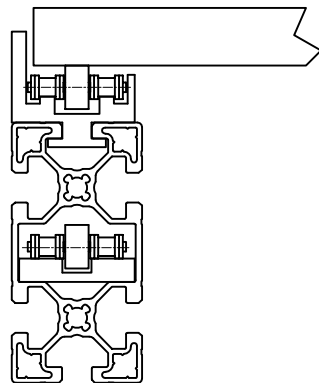

PROFILO ST4L 45X90

PROFILE ST4L 45X90

COD	T4045901
P (Kg/mt)	3.2
L (mm)	6020

CENTRO
TECNOLOGIE
AVANZATE

SISTEMA DI TRASPORTO ST4L TRANSPORT SYSTEM ST4L

CATENA A RULLI 1" d15.9 ROLLER CHAIN 1" d15.9

COD	T421160
P (Kg/mt)	0.9
L (mm)	5000

CENTRO
TECNOLOGIE
AVANZATE

SISTEMA DI TRASPORTO ST4M TRANSPORT SYSTEM ST4M

PROFILO ST4M 45X90

PROFILE ST4M 45X90

COD	T4045901
P (Kg/mt)	3.60
L (mm)	6020

CENTRO
TECNOLOGIE
AVANZATE

SISTEMA DI TRASPORTO ST4M TRANSPORT SYSTEM ST4M

CATENA A RULLI 3/8" d15 ROLLER CHAIN 3/8" d15

COD	T4238150
P (Kg/mt)	1.35
L (mm)	5000

CENTRO
TECNOLOGIE
AVANZATE

SISTEMA DI TRASPORTO ST4 TRANSPORT SYSTEM ST4

PROFILO ST4 60X107

PROFILE ST4 60X107

COD	T4060107
P (Kg/mt)	7.90
L (mm)	6020

PROFILO ST 5 80X175

PROFILE ST5 80X175

COD	T5080175
P (Kg/mt)	9.00
L (mm)	6020

CENTRO
TECNOLOGIE
AVANZATE

SISTEMA DI TRASPORTO ST5 TRANSPORT SYSTEM ST5

CATENA A RULLI 3/4" d28 ROLLER CHAIN 3/4" d28

COD	T5234280
P (Kg/mt)	5.00
L (mm)	5000