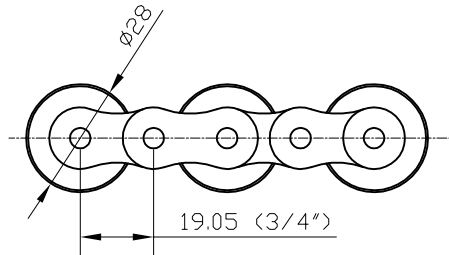

PROFILO ST4L 45X90

PROFILE ST4L 45X90

COD	T4045901
P (Kg/mt)	3.2
L (mm)	6020

CENTRO
TECNOLOGIE
AVANZATE

SISTEMA DI TRASPORTO ST4L TRANSPORT SYSTEM ST4L

CATENA A RULLI 1" d15.9 ROLLER CHAIN 1" d15.9

COD	T421160
P (Kg/mt)	0.9
L (mm)	5000

CATENA A RULLI 3/8" d15 ROLLER CHAIN 3/8" d15

COD	T4238150
P (Kg/mt)	1.35
L (mm)	5000

CENTRO
TECNOLOGIE
AVANZATE

SISTEMA DI TRASPORTO ST4 TRANSPORT SYSTEM ST4

PROFILO ST4 60X107

PROFILE ST4 60X107

COD	T4060107
P (Kg/mt)	7.90
L (mm)	6020

CENTRO
TECNOLOGIE
AVANZATE

SISTEMA DI TRASPORTO ST4 TRANSPORT SYSTEM ST4

CATENA A RULLI 3/4" d26 ROLLER CHAIN 3/4" d26

COD	T4234260
P (Kg/mt)	3.2
L (mm)	5000

CENTRO
TECNOLOGIE
AVANZATE

SISTEMA DI TRASPORTO ST5 TRANSPORT SYSTEM ST5

PROFILO ST 5 80X175

PROFILE ST5 80X175

COD	T5080175
P (Kg/mt)	9.00
L (mm)	6020

CENTRO
TECNOLOGIE
AVANZATE

SISTEMA DI TRASPORTO ST5 TRANSPORT SYSTEM ST5

CATENA A RULLI 3/4" d28 ROLLER CHAIN 3/4" d28

COD	T5234280
P (Kg/mt)	5.00
L (mm)	5000