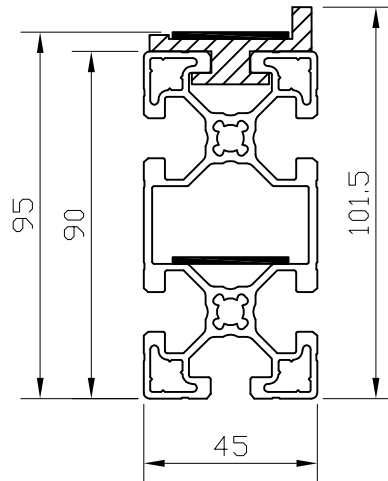

CENTRO
TECNOLOGIE
AVANZATE

SISTEMA DI TRASPORTO ST2 TRANSPORT SYSTEM ST2

PROFILO ST2 45X90

PROFILE ST2 45X90

COD	T204590
P (Kg/mt)	3.00
L (mm)	6020

CENTRO
TECNOLOGIE
AVANZATE

SISTEMA DI TRASPORTO ST2 TRANSPORT SYSTEM ST2

PROFILO ST4L 45X90

PROFILE ST4L 45X90

COD	T4045901
P (Kg/mt)	3.2
L (mm)	6020

CENTRO
TECNOLOGIE
AVANZATE

SISTEMA DI TRASPORTO ST4L TRANSPORT SYSTEM ST4L

CATENA A RULLI 1" d15.9 ROLLER CHAIN 1" d15.9

COD	T421160
P (Kg/mt)	0.9
L (mm)	5000

CATENA A RULLI 3/8" d15 ROLLER CHAIN 3/8" d15

COD	T4238150
P (Kg/mt)	1.35
L (mm)	5000

CENTRO
TECNOLOGIE
AVANZATE

SISTEMA DI TRASPORTO ST4 TRANSPORT SYSTEM ST4

PROFILO ST4 60X107

PROFILE ST4 60X107

COD	T4060107
P (Kg/mt)	7.90
L (mm)	6020

PROFILO ST 5 80X175

PROFILE ST5 80X175

COD	T5080175
P (Kg/mt)	9.00
L (mm)	6020

CENTRO
TECNOLOGIE
AVANZATE

SISTEMA DI TRASPORTO ST5 TRANSPORT SYSTEM ST5

CATENA A RULLI 3/4" d28 ROLLER CHAIN 3/4" d28

COD	T5234280
P (Kg/mt)	5.00
L (mm)	5000