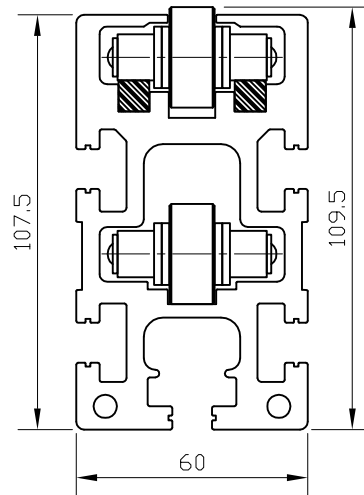

PROFILO ST4L 45X90

PROFILE ST4L 45X90

COD	T4045901
P (Kg/mt)	3.2
L (mm)	6020

CENTRO
TECNOLOGIE
AVANZATE

SISTEMA DI TRASPORTO ST4L TRANSPORT SYSTEM ST4L

CATENA A RULLI 1" d15.9 ROLLER CHAIN 1" d15.9

COD	T421160
P (Kg/mt)	0.9
L (mm)	5000

CENTRO
TECNOLOGIE
AVANZATE

SISTEMA DI TRASPORTO ST4M TRANSPORT SYSTEM ST4M

PROFILO ST4M 45X90

PROFILE ST4M 45X90

COD	T4045901
P (Kg/mt)	3.60
L (mm)	6020

CENTRO
TECNOLOGIE
AVANZATE

SISTEMA DI TRASPORTO ST4M TRANSPORT SYSTEM ST4M

CATENA A RULLI 3/8" d15 ROLLER CHAIN 3/8" d15

COD	T4238150
P (Kg/mt)	1.35
L (mm)	5000

CENTRO
TECNOLOGIE
AVANZATE

SISTEMA DI TRASPORTO ST4 TRANSPORT SYSTEM ST4

PROFILO ST4 60X107

PROFILE ST4 60X107

COD	T4060107
P (Kg/mt)	7.90
L (mm)	6020

PROFILO ST 5 80X175

PROFILE ST5 80X175

COD	T5080175
P (Kg/mt)	9.00
L (mm)	6020

CENTRO
TECNOLOGIE
AVANZATE

SISTEMA DI TRASPORTO ST5 TRANSPORT SYSTEM ST5

CATENA A RULLI 3/4" d28 ROLLER CHAIN 3/4" d28

COD	T5234280
P (Kg/mt)	5.00
L (mm)	5000