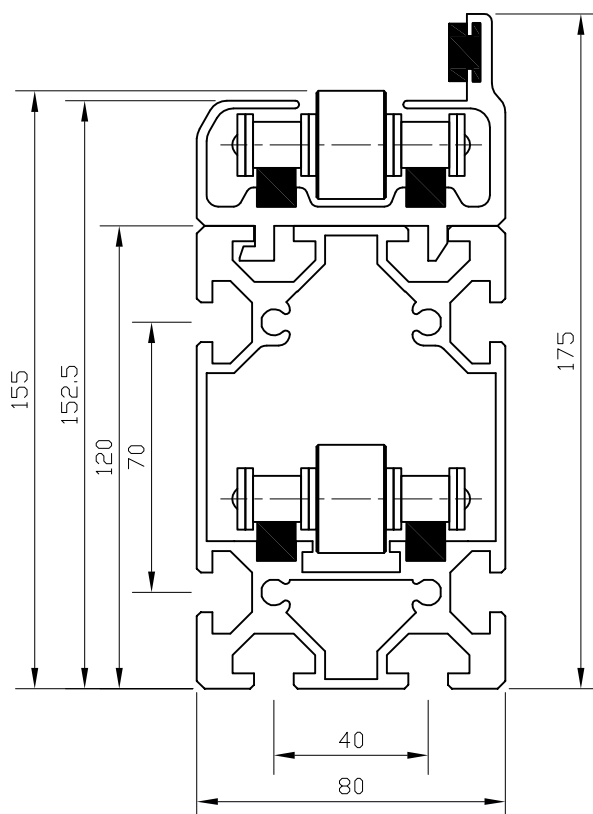

PROFILO ST4L 45X90

PROFILE ST4L 45X90

COD	T4045901
P (Kg/mt)	3.2
L (mm)	6020

CENTRO
TECNOLOGIE
AVANZATE

SISTEMA DI TRASPORTO ST4L TRANSPORT SYSTEM ST4L

CATENA A RULLI 1" d15.9 ROLLER CHAIN 1" d15.9

COD	T421160
P (Kg/mt)	0.9
L (mm)	5000

CATENA A RULLI 3/8" d15 ROLLER CHAIN 3/8" d15

COD	T4238150
P (Kg/mt)	1.35
L (mm)	5000

CENTRO
TECNOLOGIE
AVANZATE

SISTEMA DI TRASPORTO ST4 TRANSPORT SYSTEM ST4

PROFILO ST4 60X107

PROFILE ST4 60X107

COD	T4060107
P (Kg/mt)	7.90
L (mm)	6020

CENTRO
TECNOLOGIE
AVANZATE

SISTEMA DI TRASPORTO ST4 TRANSPORT SYSTEM ST4

CATENA A RULLI 3/4" d26 ROLLER CHAIN 3/4" d26

COD	T4234260
P (Kg/mt)	3.2
L (mm)	5000

CENTRO
TECNOLOGIE
AVANZATE

SISTEMA DI TRASPORTO ST5 TRANSPORT SYSTEM ST5

PROFILO ST 5 80X175

PROFILE ST5 80X175

COD	T5080175
P (Kg/mt)	9.00
L (mm)	6020

CENTRO
TECNOLOGIE
AVANZATE

SISTEMA DI TRASPORTO ST5 TRANSPORT SYSTEM ST5

CATENA A RULLI 3/4" d28 ROLLER CHAIN 3/4" d28

COD	T5234280
P (Kg/mt)	5.00
L (mm)	5000